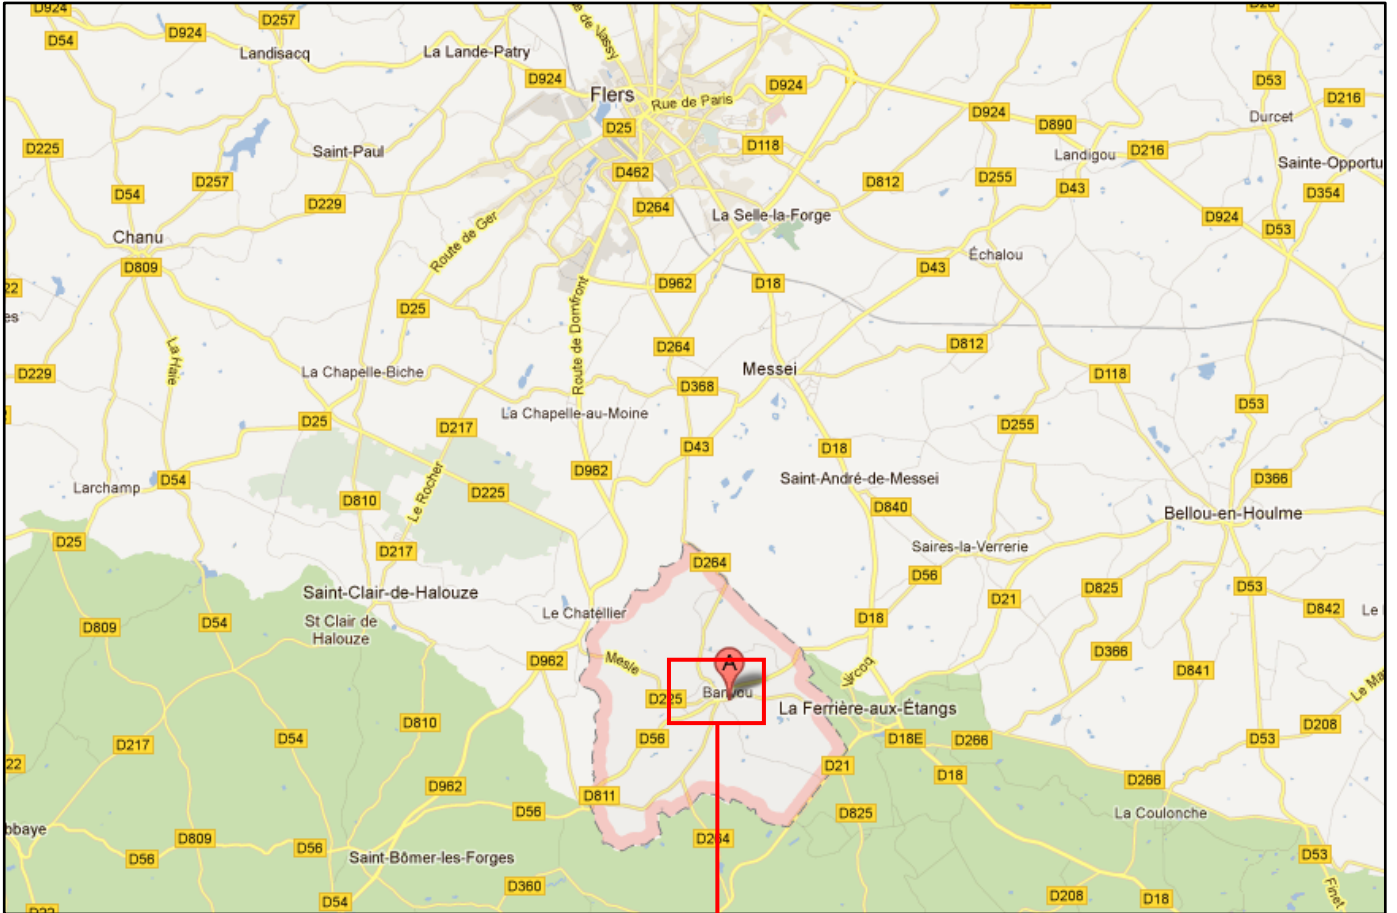

PLAN D'ACCES

Coordonnées GPS

N 48° 39' 56.919''
O 0° 33' 4.085''